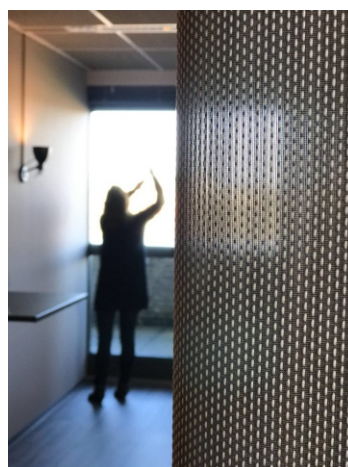

**ERVAAR
HET
GEVOEL**

cocoon
PANELS

transparant

Cocoon Panels zijn te gebruiken als scheidingswand, raambekleding, reclamezuilen en als decoratief element.

Ze zijn transparant, draaibaar en weg te schuiven als daar behoefte aan is.

Cocoon Panels zijn geschikt voor kantoren, openbare ruimten, winkels, horeca, zorginstellingen, scholen en ook in de privésfeer kunnen ze een interieur mooier maken.

Snelle montage, flexibel, gemakkelijk te verplaatsen en wasbaar.

Hangen vrij van de vloer, gemakkelijk onderdoor te stofzuigen, dweilen.

Diffuus: je kunt er gedeeltelijk doorheen kijken en je houdt contact met de omgeving.

Geluiddempend (afhankelijk van situatie. gekozen stof en hoeveelheid panelen)